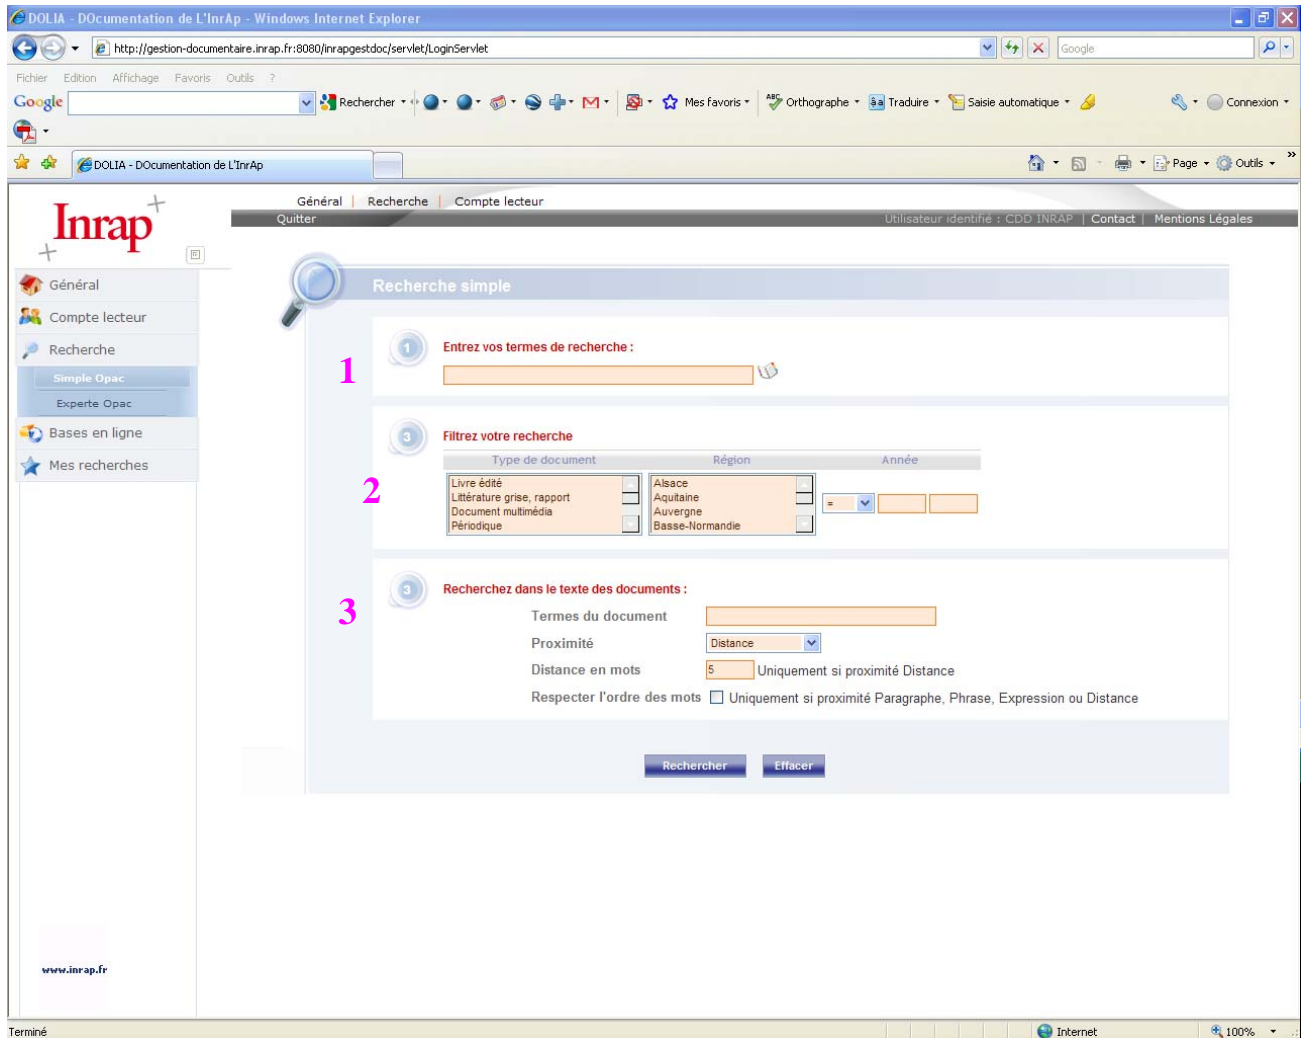

Aide à la recherche dans Dolia

1. La recherche simple

1- le premier champ de recherche permet d'interroger les index Titre, Auteur, Sujet, Résumé
Deux possibilités :

- saisie libre des termes de recherches,
- saisie contrôlée à l'aide de l'assistant index qui permet de vérifier la présence et l'orthographe du terme recherché dans les index interrogés.

Il est possible d'inscrire plusieurs termes de recherche dans ce champ unique. Par défaut ces termes seront liés par l'opérateur ET, mais il est possible d'utiliser aussi les opérateurs OU et SAUF¹.

Par défaut, en saisie libre, Dolia ajoute à chaque terme recherché un caractère de troncature, en l'occurrence le %. Pour rechercher sur des termes exacts, il est recommandé d'utiliser l'assistant index.