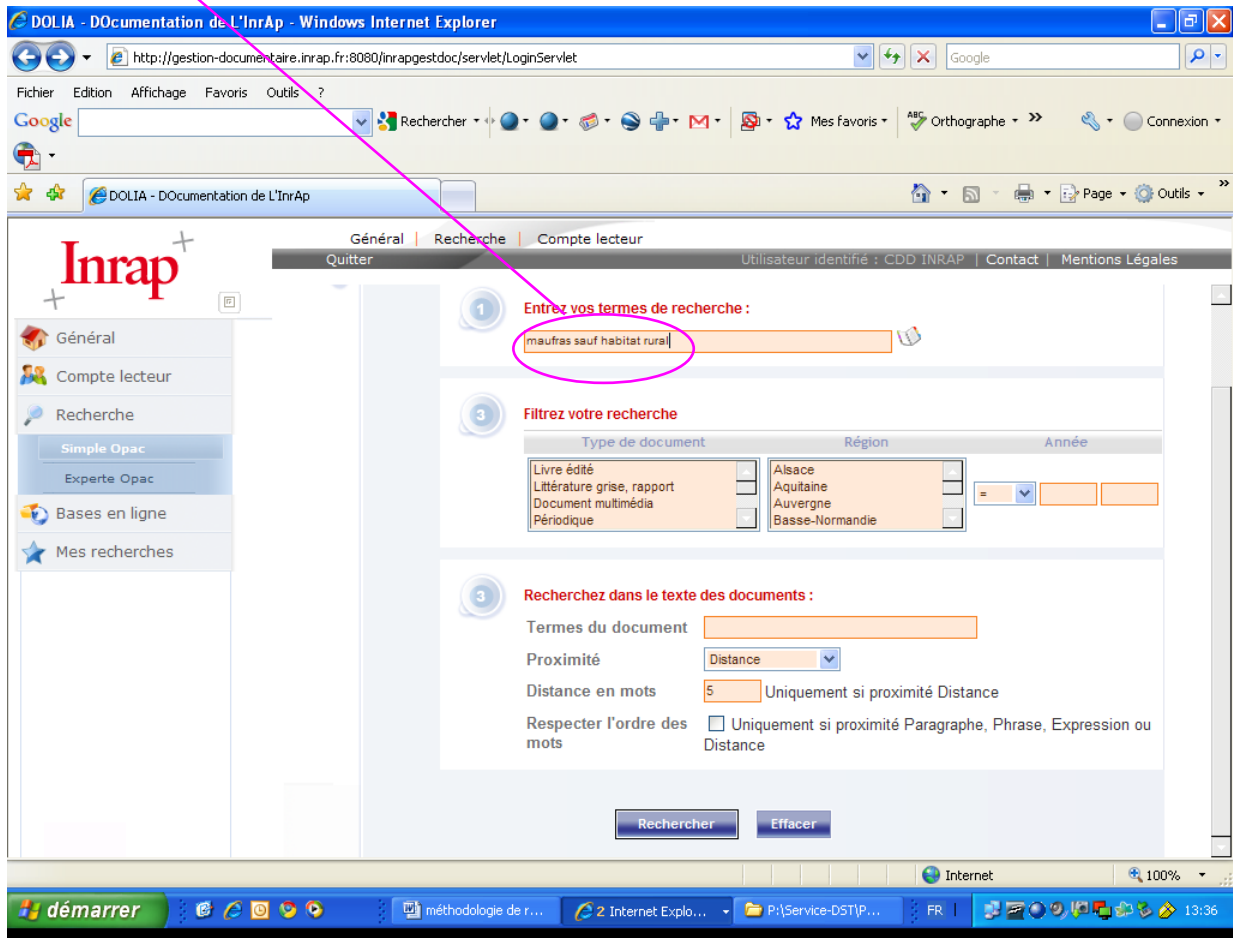

Terminé

démarrer

2 I. 3 E. Edi... Boi... Vis... FR 15:00

- SAUF

Equation avec SAUF excluant le terme Enclos de la recherche.

- en recherche simple

Equation de recherche avec sauf

La recherche simple ne donne aucun résultat : le logiciel ne cherche pas sur l'expression "habitat rural" mais sur les termes habitat et rural. Il n'est pas possible en recherche simple de mettre des guillemets ou des parenthèses pour associer les deux termes. L'équation avec sauf devient donc "Maufras **sauf** habitat **et** rural", le moteur de recherche effectuant les opérations selon l'ordre dans lequel elles sont écrites.

Equation de recherche : Maufras **sauf** habitat **et** rural

The screenshot shows a web browser window titled "DOLIA - Documentation de L'Inrap - Windows Internet Explorer". The address bar contains the URL `http://gestion-documentaire.inrap.fr:8080/inrapgestdoc/servlet/LoginServlet`. The browser's search bar is empty. The page content includes the Inrap logo and a navigation menu with options like "Général", "Compte lecteur", "Recherche", "Simple Opac", "Experte Opac", "Bases en ligne", and "Mes recherches". The main content area displays the search results for the query: **Catalogue : UNIMARCI = [?] et Titre, auteur, sujet, résumé = [maufras sauf habitat et rural%]**. Below the query, it states "Aucune réponse à votre question" and provides a "Retour" link. A pink arrow points from the text above to the search query, and a pink oval highlights the query text.