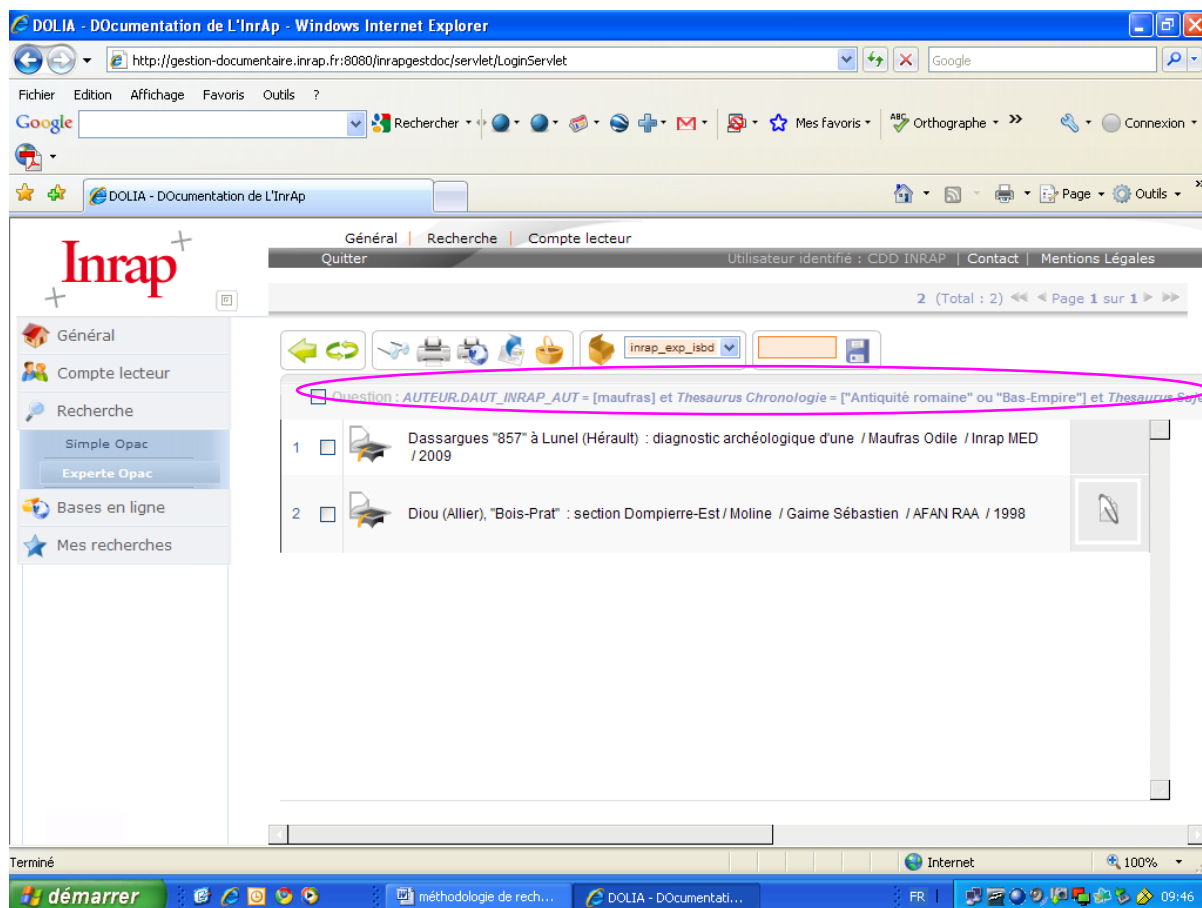

Quelques exemples :

Résultat de l'équation de recherche : Auteur = "Maufras" **et** Sujet = "habitat rural" **et** "chronologie" = Bas-Empire

The screenshot shows a web browser window displaying the Inrap search interface. The browser's address bar shows the URL: <http://gestion-documentaire.inrap.fr:8080/inrapgestdoc/servlet/LoginServlet>. The Inrap logo is visible in the top left corner. The search results are displayed in a table with one entry:

The search query is highlighted with a pink oval. The browser's status bar at the bottom shows "Terminé" and "Internet".

La recherche donne un résultat

Résultat de l'équation de recherche : Auteur = "Maufras" **et** Sujet = "habitat rural" **et** chronologie = "Antiquité romaine" **ou** "Bas-Empire" (par défaut l'opérateur au sein d'un même champ de recherche et le ET)