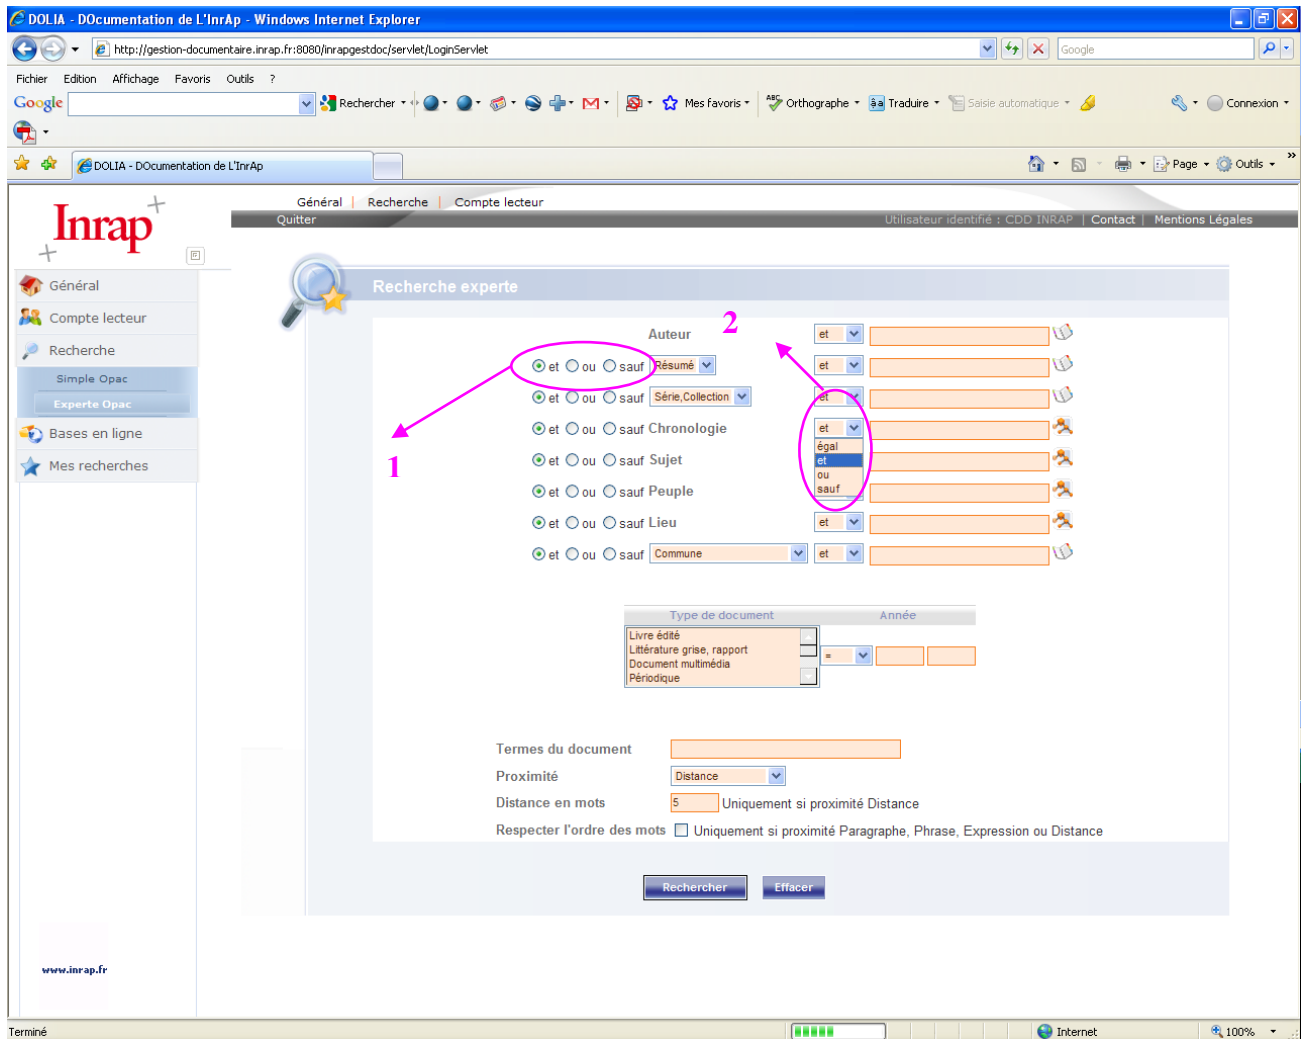

Quelques exemples :

Résultat de l'équation de recherche : Auteur = "Maufras" **et** Sujet = "habitat rural" **et** "chronologie" = Bas-Empire

The screenshot shows a web browser window displaying the Inrap search interface. The browser's address bar shows the URL: <http://gestion-documentaire.inrap.fr:8080/inrapgestdoc/servlet/LoginServlet>. The Inrap logo is visible in the top left corner. The search results are displayed in a table with one entry:

The search query is highlighted with a pink oval. The browser's status bar at the bottom shows "Terminé" and "Internet".

La recherche donne un résultat

Résultat de l'équation de recherche : Auteur = "Maufras" **et** Sujet = "habitat rural" **et** chronologie = "Antiquité romaine" **ou** "Bas-Empire" (par défaut l'opérateur au sein d'un même champ de recherche et le ET)

2- Comme en recherche simple, le formulaire de recherche experte permet de filtrer les résultats en fonction du type de document et de l'année de parution

3- A l'identique du formulaire de recherche simple, le formulaire de recherche experte contient cinq champs permettant de faire une recherche en texte intégral sur les documents attachés.