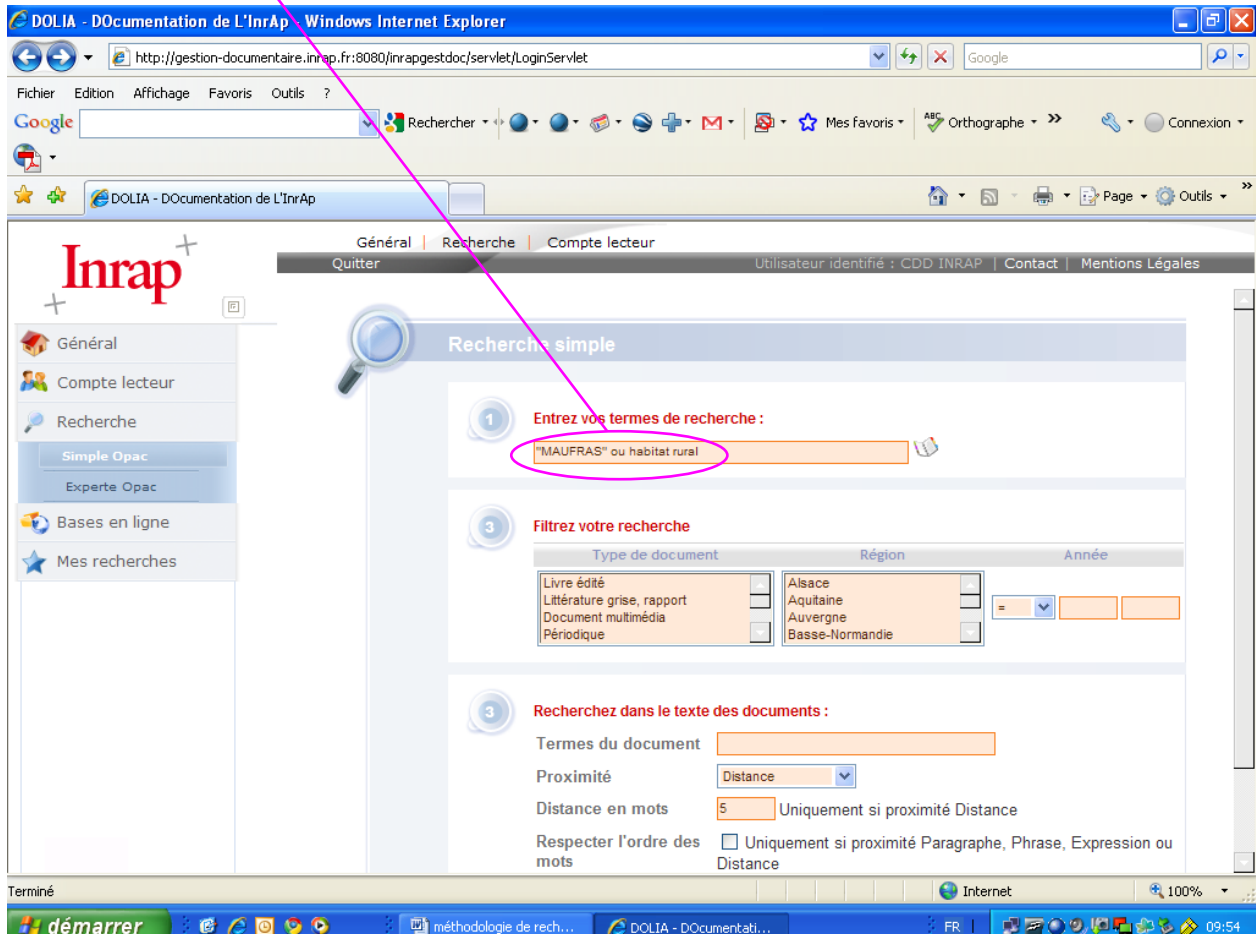

- **OU**

L'opérateur implicite liant les termes de recherche au sein d'un même champ étant le ET, il est nécessaire, si l'on veut faire une recherche avec ou, de l'inscrire en toute lettre.

Equation de recherche avec l'opérateur OU