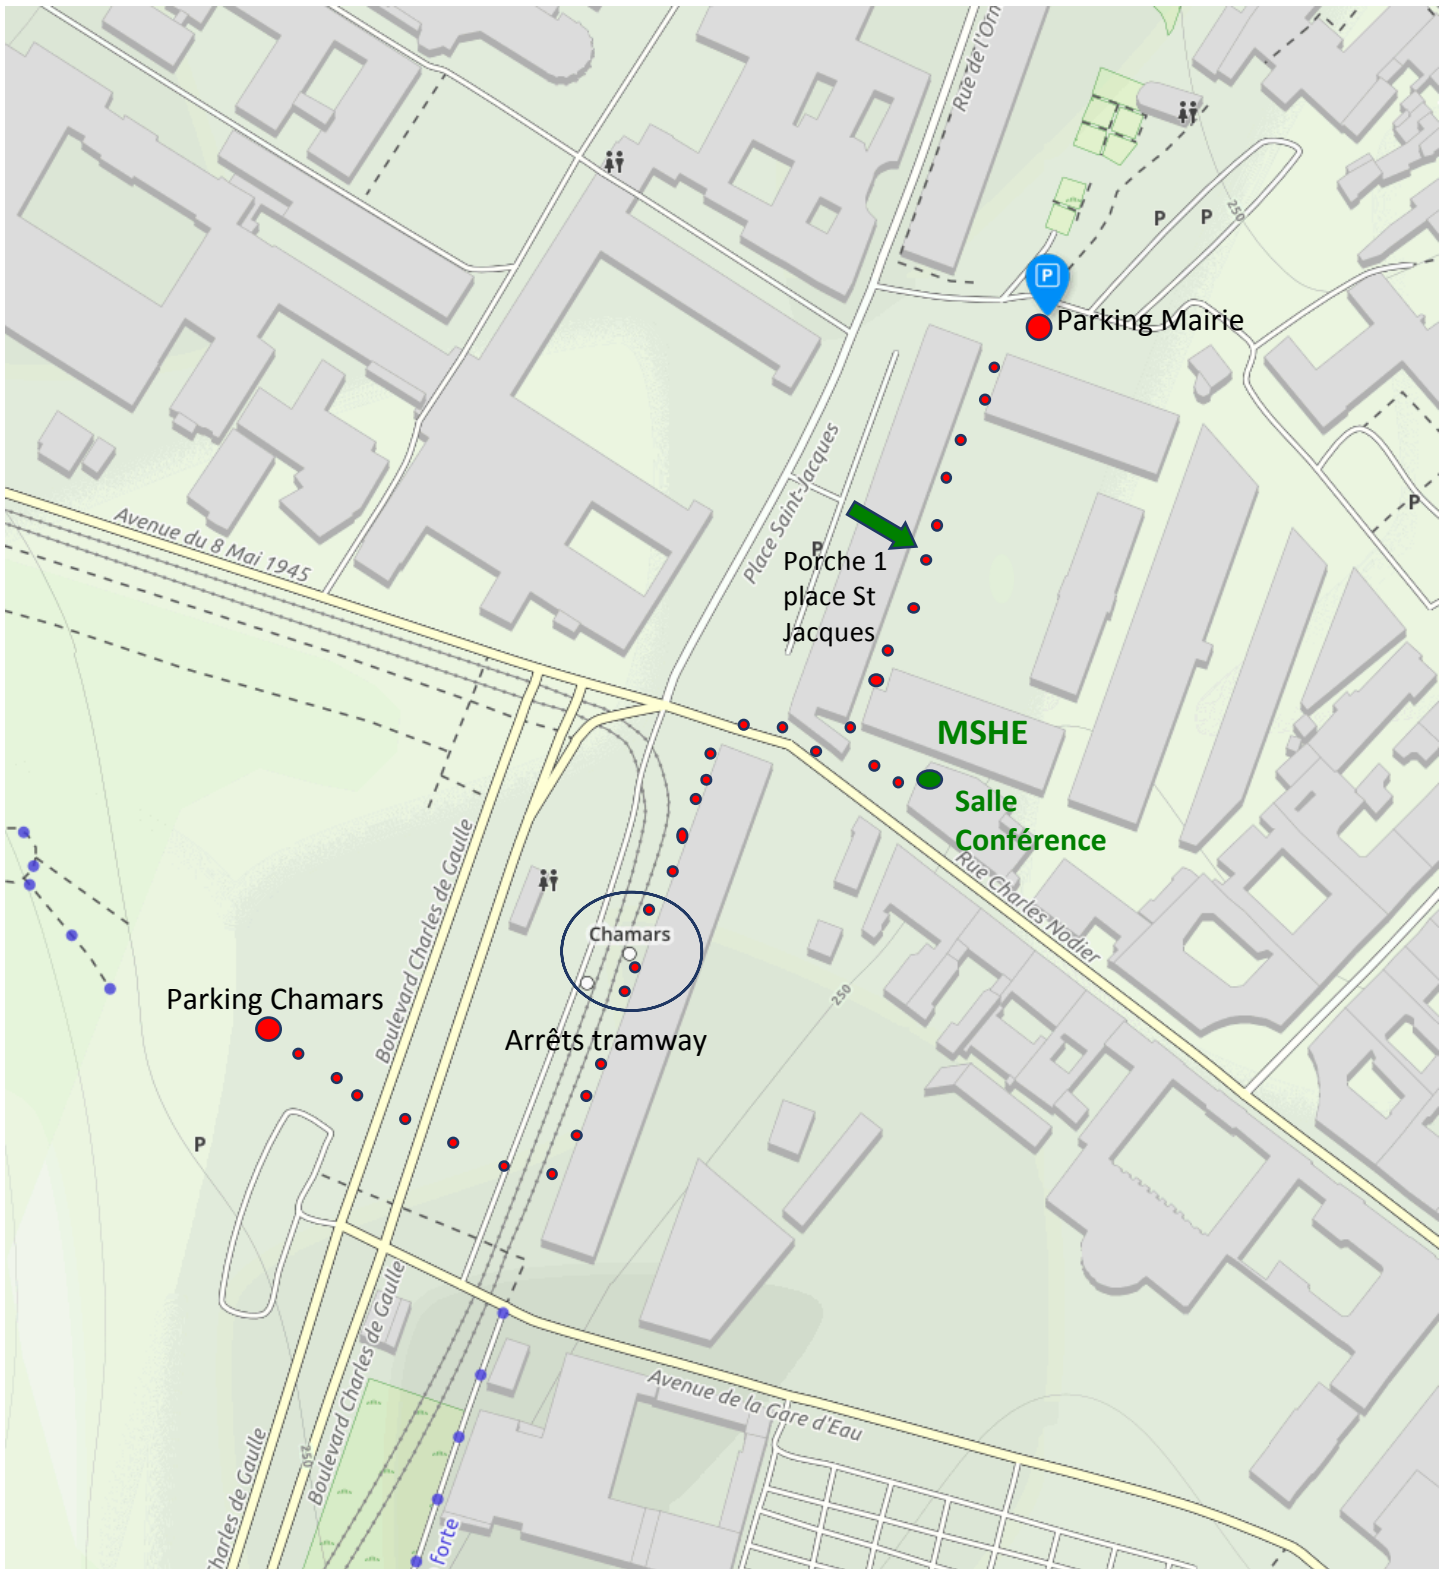

Plan d'accès à la MSHE Ledoux

■■■ Accès piéton à la MSHE depuis les parkings et les arrêts de tramway

En voiture, suivre la direction « Centre ville », puis « Parking Chamars » ou « Parking Mairie ».

En train, prendre le tram devant la gare Viotte, direction "Hauts du Chazal", et descendre à l'arrêt "Chamars".

Puis accès piéton :

- depuis le parking Chamars ou les arrêts de tram, par l'esplanade devant la salle de conférence, 1 rue Charles Nodier
- depuis l'esplanade des Droits de l'Homme ou le parking de la Mairie, tout droit au fond de la cour de l'Arsenal
- en passant sous le porche au 1 place Saint-Jacques, tourner à droite dans la cour de l'Arsenal.